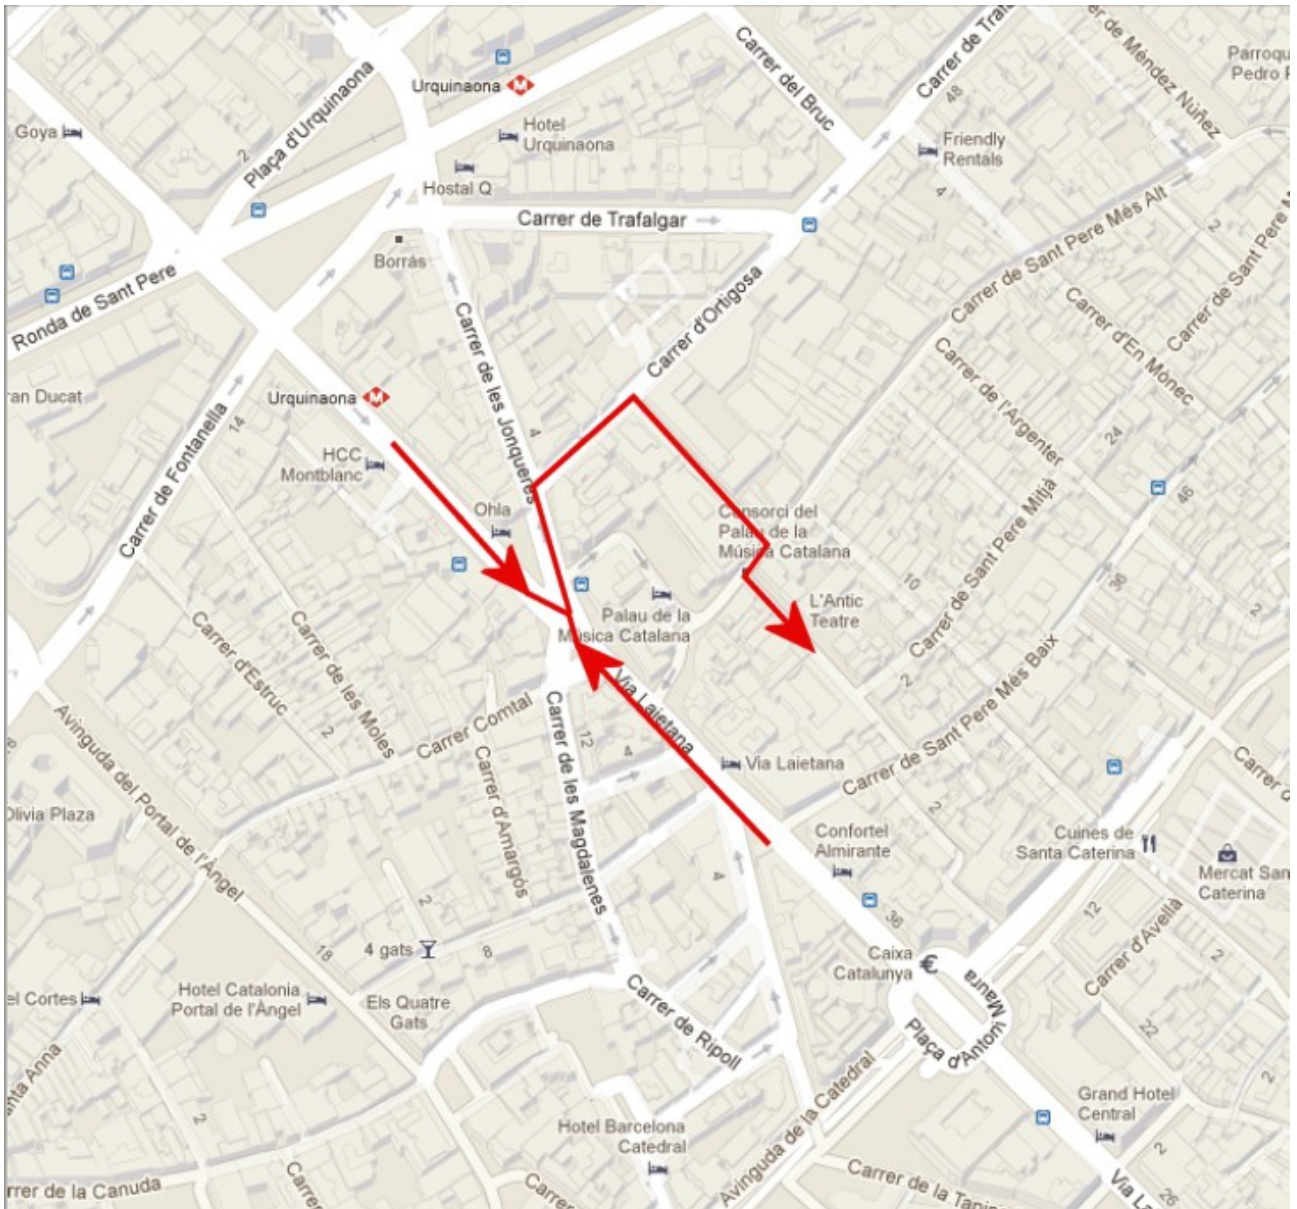

ANTIC TEATRE

ESPAI DE CREACIÓ

TEL. +34 93 315 2354 /// C.VERDAGUER I CALLÍS 12, 08003 BCN /// WWW.ANTICTEATRE.COM

COM ARRIBAR