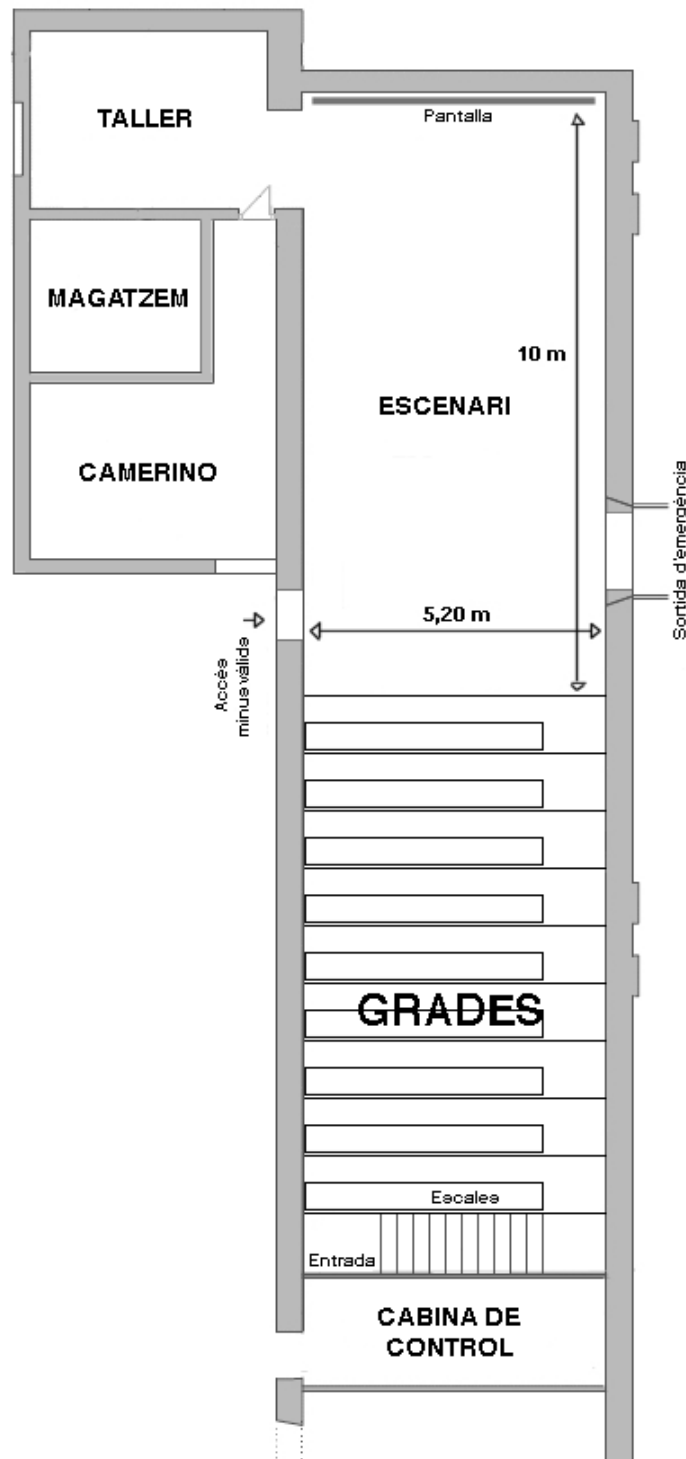

ANTIC TEATRE

ESPAI DE CREACIÓ

TEL. +34 93 315 2354 /// C.VERDAGUER I CALLÍS 12, 08003 BCN /// WWW.ANTICTEATRE.COM

SO

SISTEMA DE PA FIXE	Turbosound Milan 10"x2
PA MÒBIL/CONCERTS	Turbosound M12"x4 + SUB Turbosound M18B x2
MONITORS	Turbosound M10"x2
SIDEFILL	Turbosound M10"x2
CONNEXIÓ ESCENARI-CONTROL	Caixetí XLR, 16 enviaments + 4 retorns
TAULA DE SO	Behringer X32 Compact, Presonus 16.0.2 (PA mòbil)
MICROFONIA	Audio-Technica ATM510 (dinàmic vocal, 6 micros) Audio-Technica MB/DK7 (pack bateria, 7 micros)
MICROFONIA INAL·LÀMBRICA	2 micros de mà (ATW1102), 2 micros de diadema amb petaca (ATM73CW+ATW1102)
REPRODUCTOR CD	Numark CDN77, doble con USB
MONITORS DE CAMP PROPER	Alesis M1 Active 520