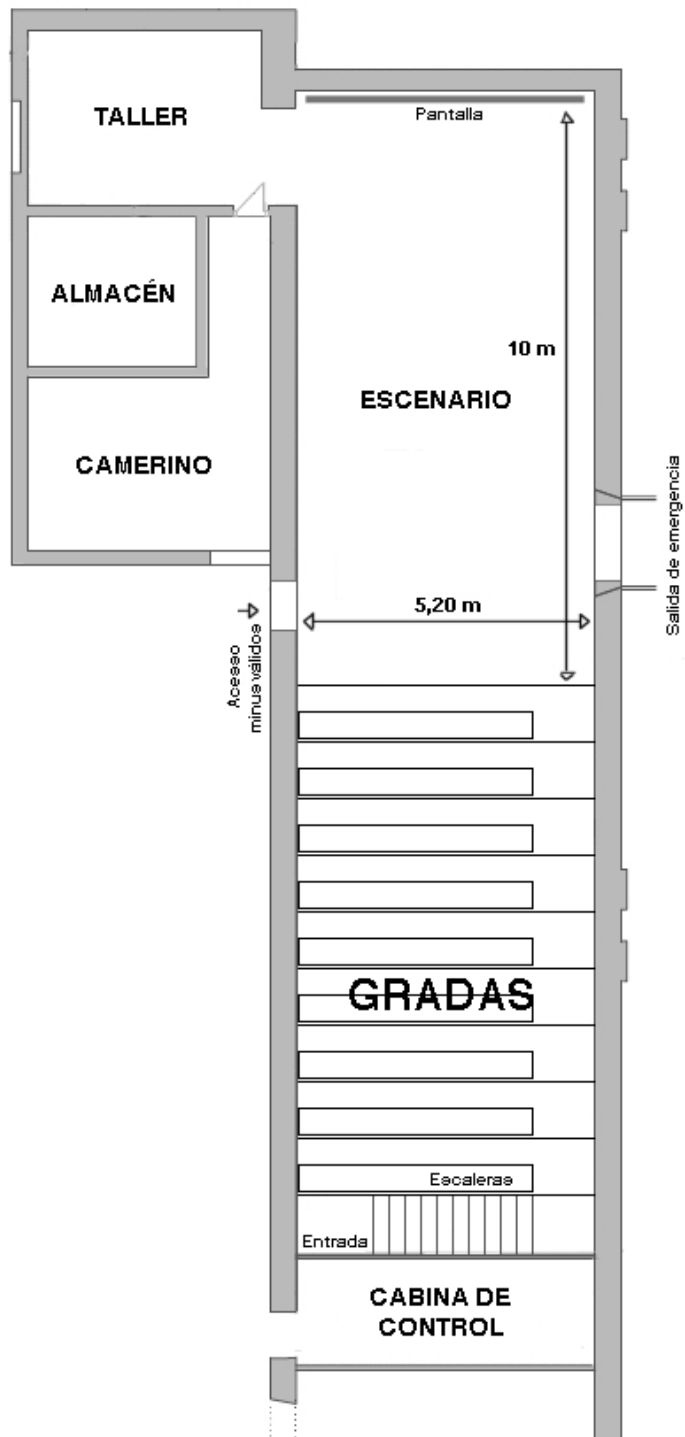

ANTIC TEATRE

ESPAI DE CREACIÓ

TEL. +34 93 315 2354 /// C.VERDAGUER I CALLÍS 12, 08003 BCN /// WWW.ANTICTEATRE.COM